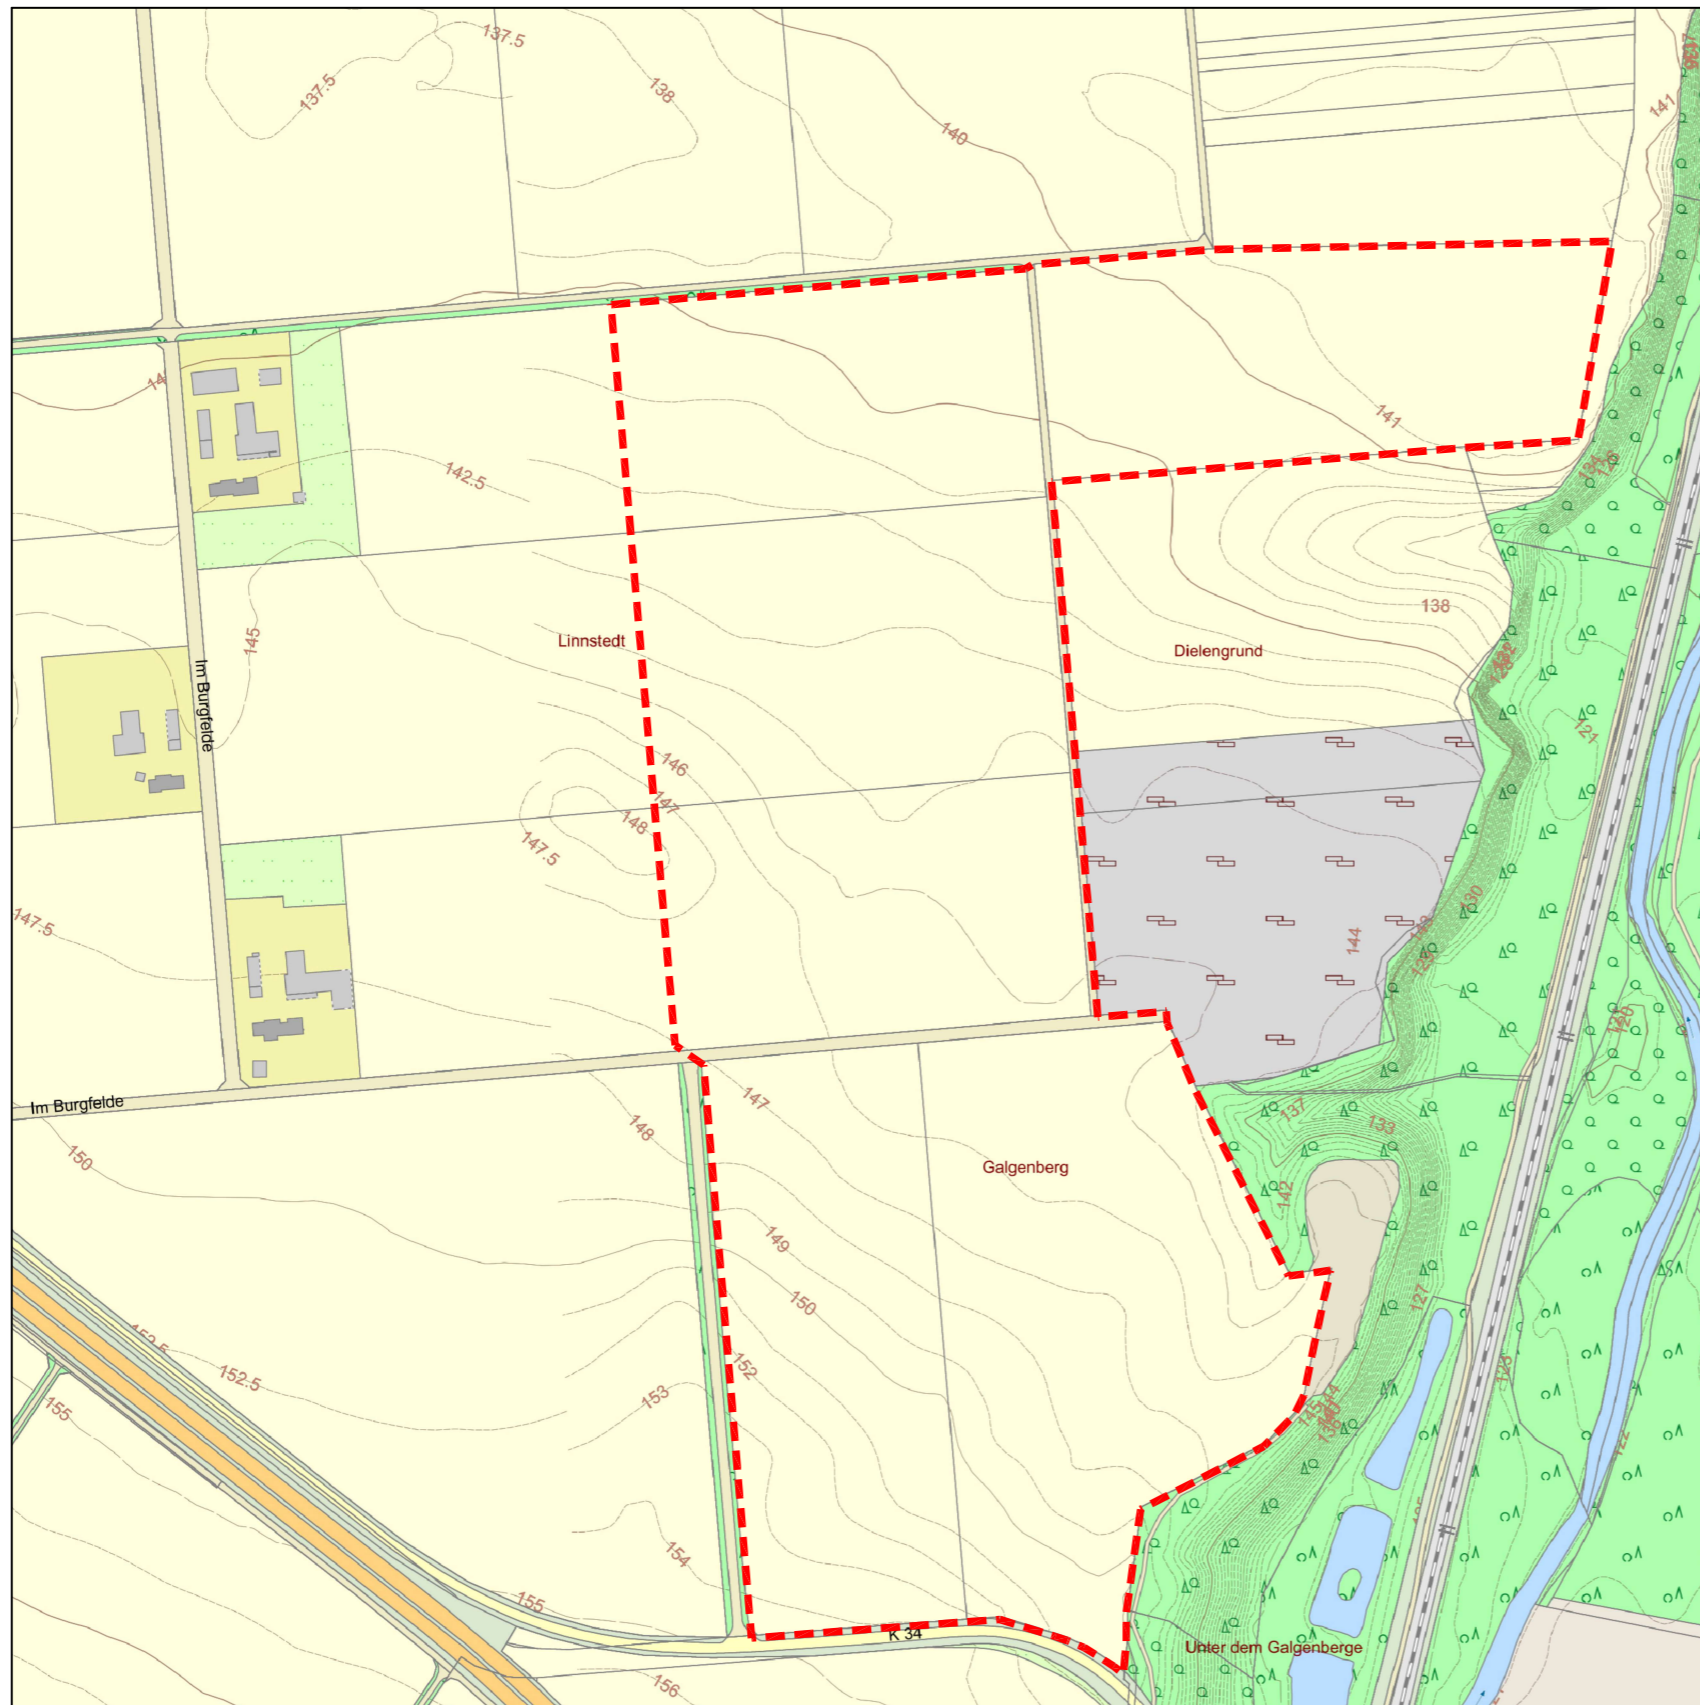

# Deutsche Grundkarte

M 1 : 5.000

## Lage des Vorhabens

Bundesland:	Niedersachsen
Landkreis:	Goslar
Gemeinden:	Stadt Vienenburg
Gemarkungen:	Lengde
Flur:	5

## LEGENDE

Grenzen der Planungsfläche 32,2 ha

Kartengrundlage:	AK 5 M 1 : 5.000 (c) LGLN 2022
------------------	-----------------------------------

DORSTEWITZ, 07-2022