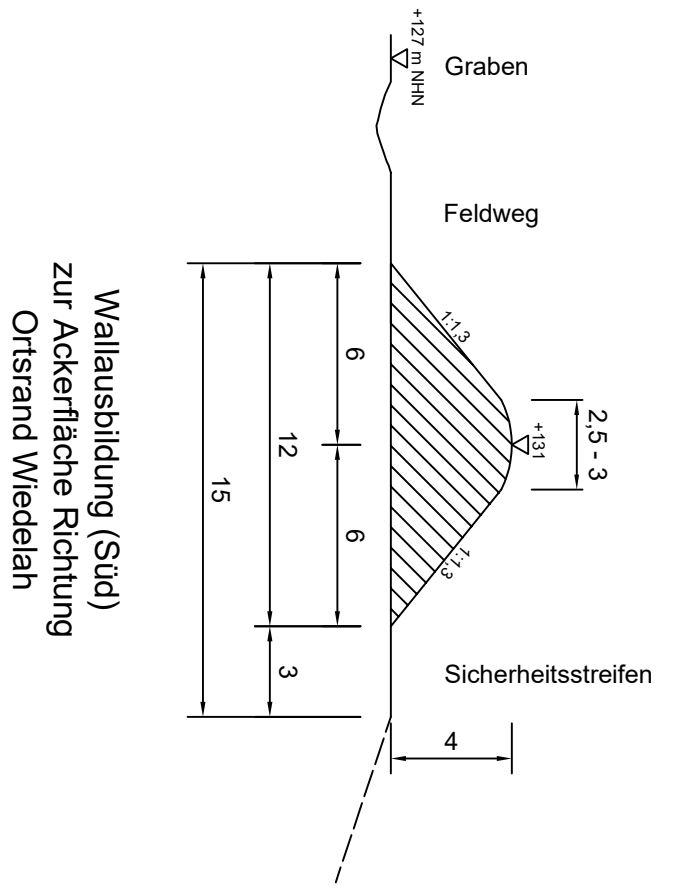

5

Detail Wallausbildung (Süd) ROV Wiedelah

Datum: 13.04.2022

Ma. 1 : 250

Gez.: M.Heiming