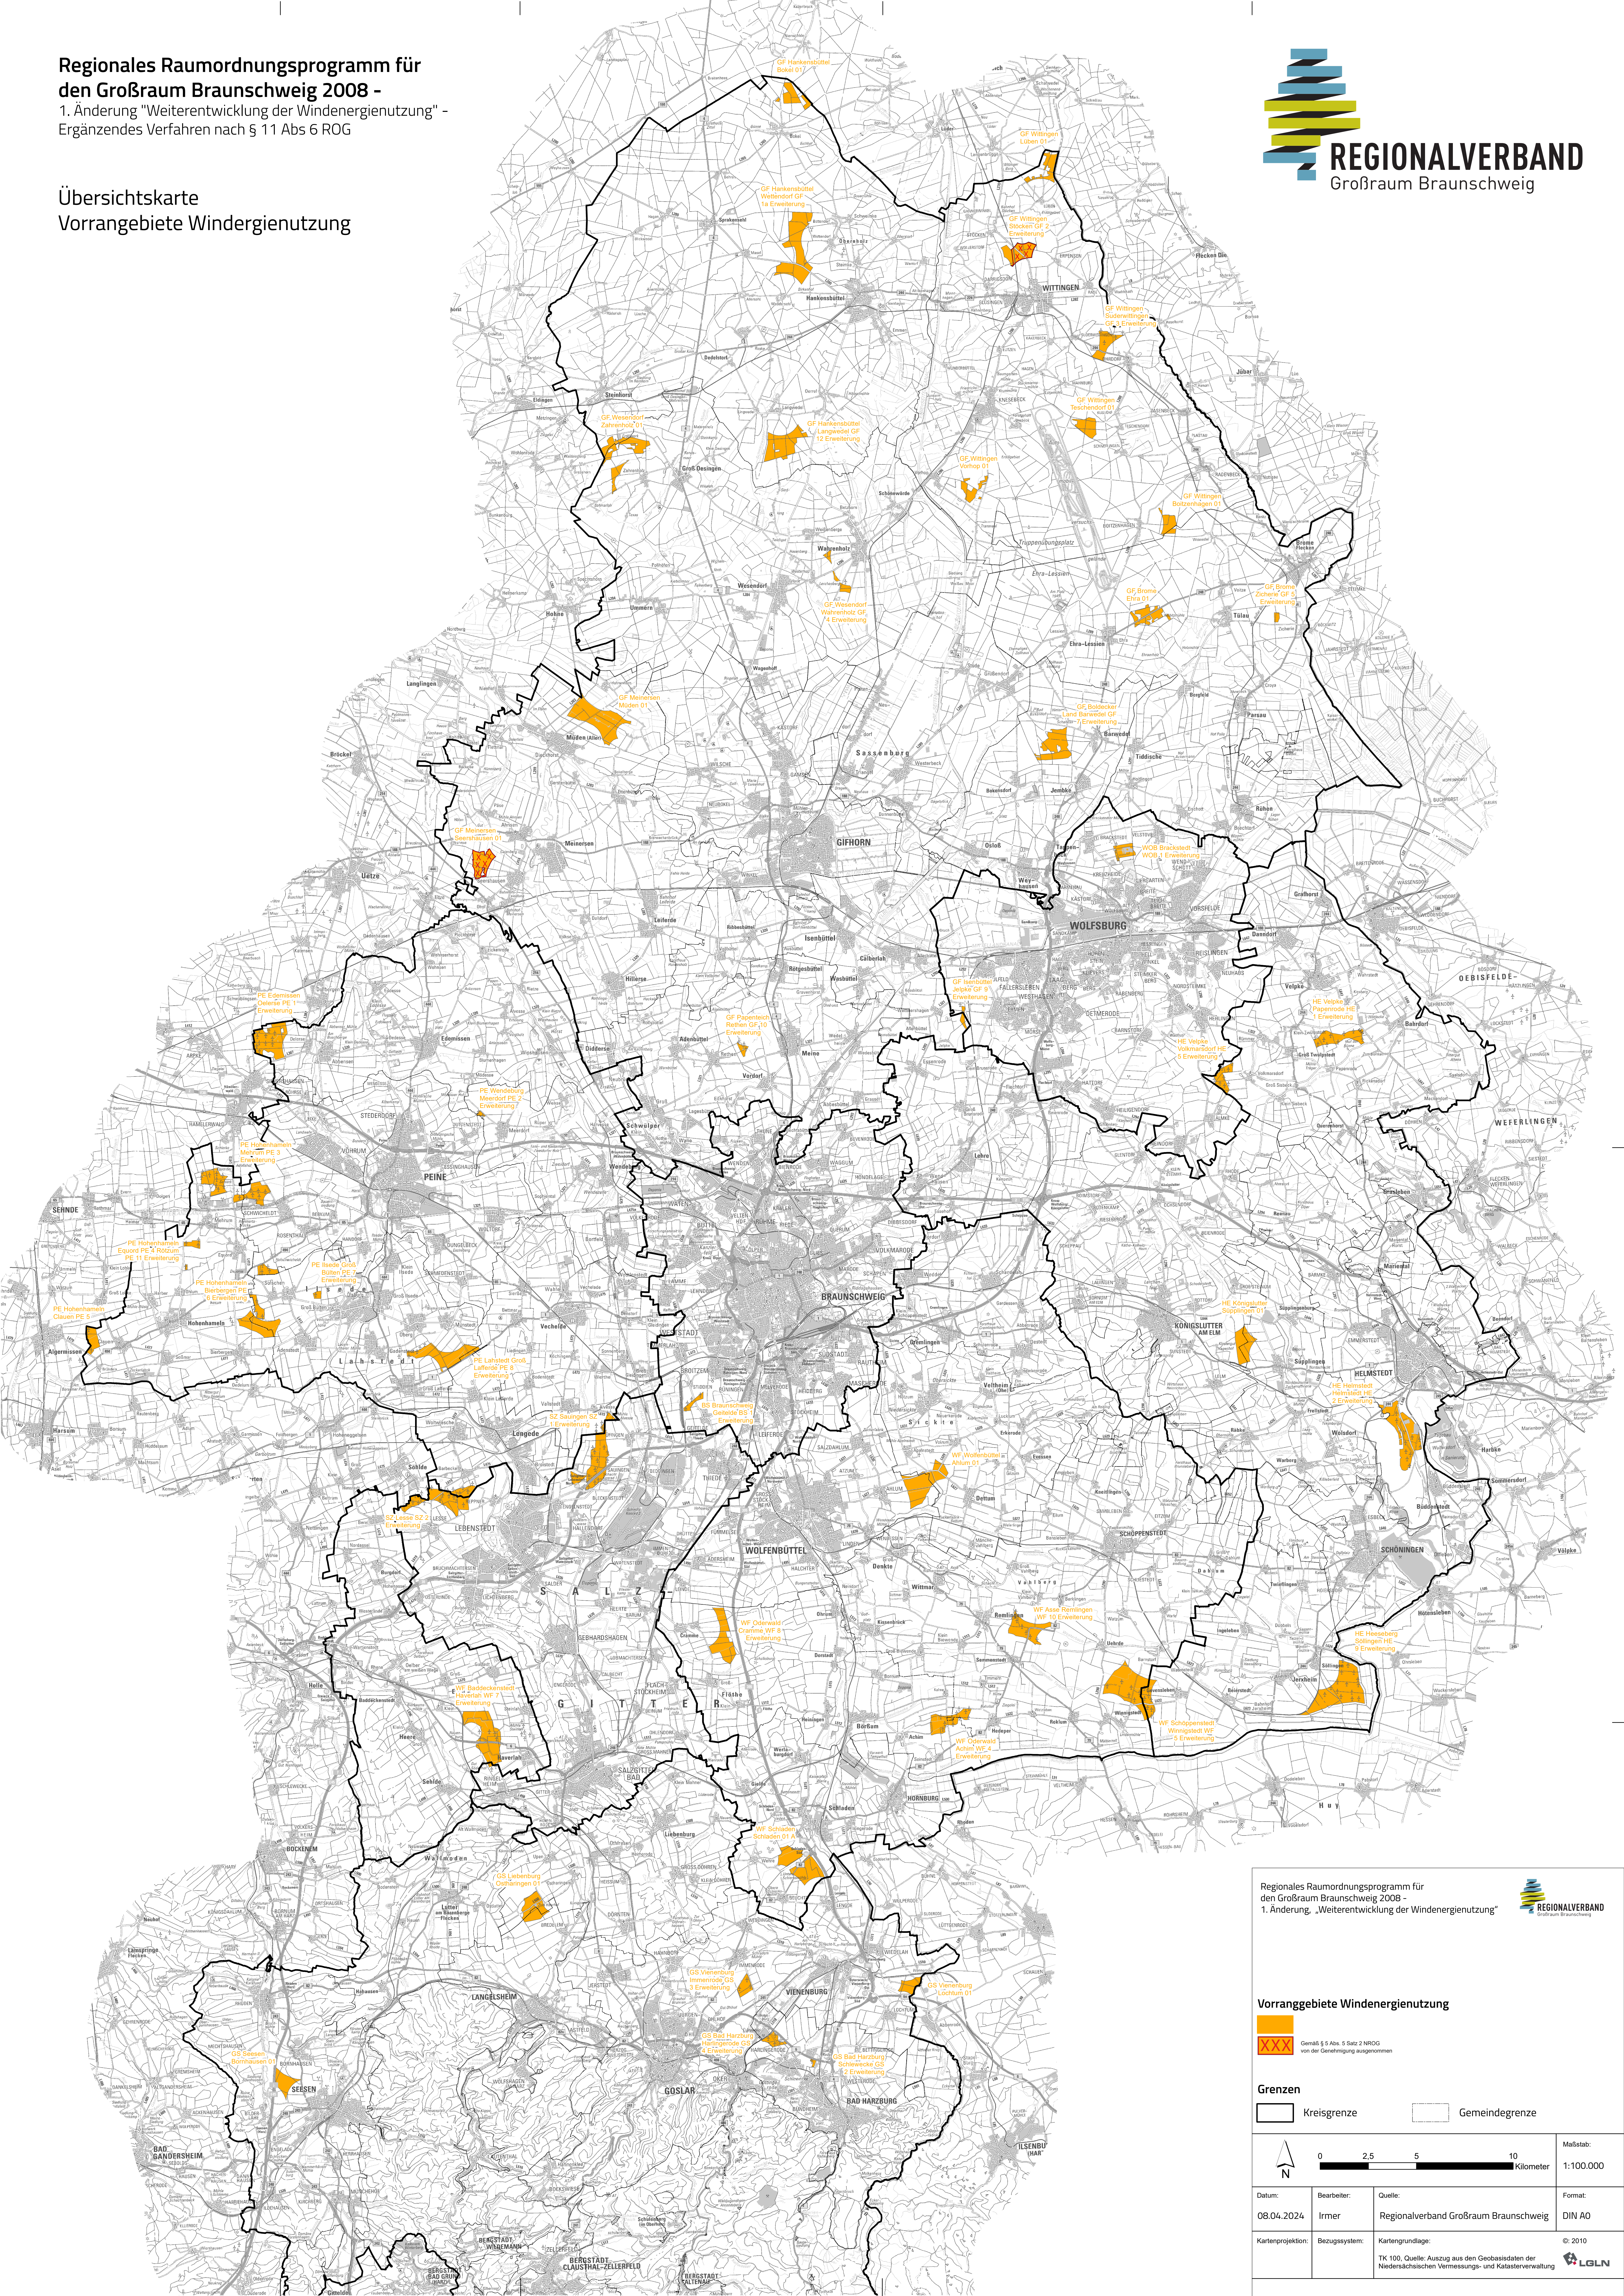

Übersichtskarte
Vorranggebiete Windergienutzung

Regionales Raumordnungsprogramm für
den Großraum Braunschweig 2008 -
1. Änderung „Weiterentwicklung der Windenergienutzung“

Vorranggebiete Windergienutzung

 Gemäß § 5 Abs. 5 Satz 2 NROG
von der Genehmigung ausgenommen

Grenzen

 Kreisgrenze  Gemeindegrenze

Datum: 08.04.2024	Bearbeiter: Irmer	Quelle: Regionalverband Großraum Braunschweig	Format: DIN A0
Kartenprojektion:	Bezugssystem:	Kartengrundlage: TK 100, Quelle: Auszug aus den Geobasisdaten der Niedersächsischen Vermessungs- und Katasterverwaltung	© 2010 LGLN