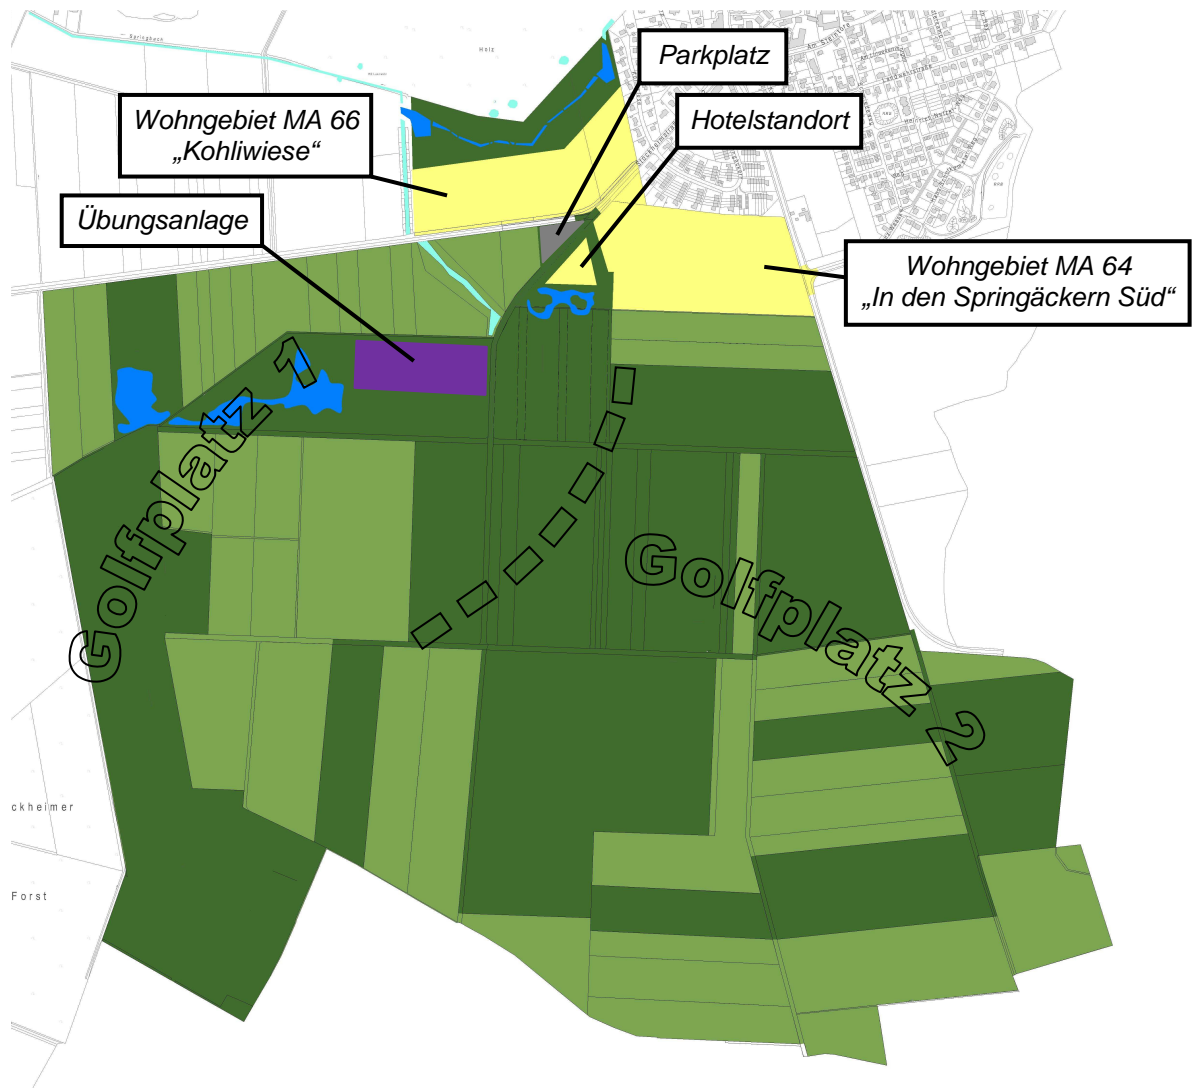

Planungskarte Vorhaben Golf-Resort Mascherode

Legende

-  geplante Wohngebiete/ Hotel
-  geplante Parkfläche
-  Golf-Übungsanlage
-  Planungsraum Golfplätze, Maßnahmen
-  Grenze zwischen den Golfplätzen
-  verbleibende landwirtschaftliche Nutzflächen
-  vorhandene Gewässer
-  geplante Gewässer